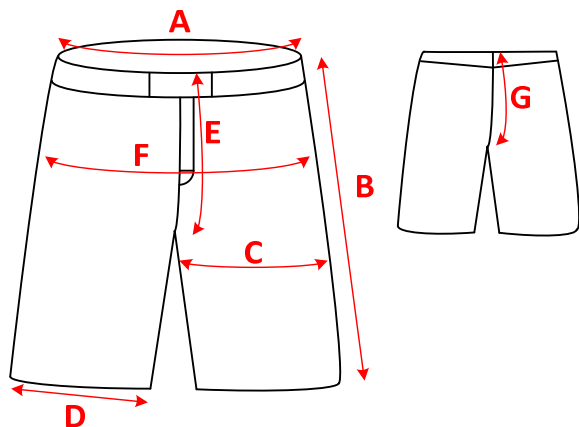

JJB Kimono / Gi : Mesures du vêtement en cm						
	A	B	C	D	E	F
A0	148	68	54	52	21	92
A1	156	72	56	54	22	96
A1 L	162	74	56	54	22	100
A2	162	76	60	56	24	100
A2 L	168	78	60	56	24	104
A3	168	80	62	58	25	104
A3 L	178	82	62	58	25	108
A4	178	84	64	60	26	108

COMPRESS RASH : Mesures du vêtement en cm						
	XS	S	M	L	XL	XXL
A	64	66,5	68,5	70,5	73	75,5
B	39,5	41	42,5	43,5	45,5	47,5
C	34	35,5	37	38	40	42
D	35	36,5	38	39	41	43
E	34	35,5	37	38,5	40	41,5

SHORT : Mesures du vêtement en cm						
	XS	S	M	L	XL	XXL
A	35	38	41	44	47	50
B	49,5	51	52,5	54	55,5	57
C	29	30,5	32	33,5	35	36,5
D	27,5	29	30,5	32	33,5	35
E	20	21	22	23	24	25
F	50	53	56	59	62	65
G	23,5	24,5	25,5	26,5	27,5	28,5