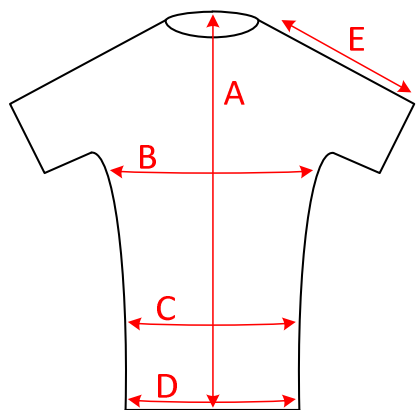

JJB Kimono / Gi : Mesures du vêtement en cm						
	A	B	C	D	E	F
A0	148	68	54	52	21	92
A1	156	72	56	54	22	96
A1 L	162	74	56	54	22	100
A2	162	76	60	56	24	100
A2 L	168	78	60	56	24	104
A3	168	80	62	58	25	104
A3 L	178	82	62	58	25	108
A4	178	84	64	60	26	108

COMPRESS RASH : Mesures du vêtement en cm						
	XS	S	M	L	XL	XXL
A	64	66,5	68,5	70,5	73	75,5
B	39,5	41	42,5	43,5	45,5	47,5
C	34	35,5	37	38	40	42
D	35	36,5	38	39	41	43
E	34	35,5	37	38,5	40	41,5

SHORT : Mesures du vêtement en cm						
	XS	S	M	L	XL	XXL
A	35	38	41	44	47	50
B	49,5	51	52,5	54	55,5	57
C	29	30,5	32	33,5	35	36,5
D	27,5	29	30,5	32	33,5	35
E	20	21	22	23	24	25
F	50	53	56	59	62	65
G	23,5	24,5	25,5	26,5	27,5	28,5