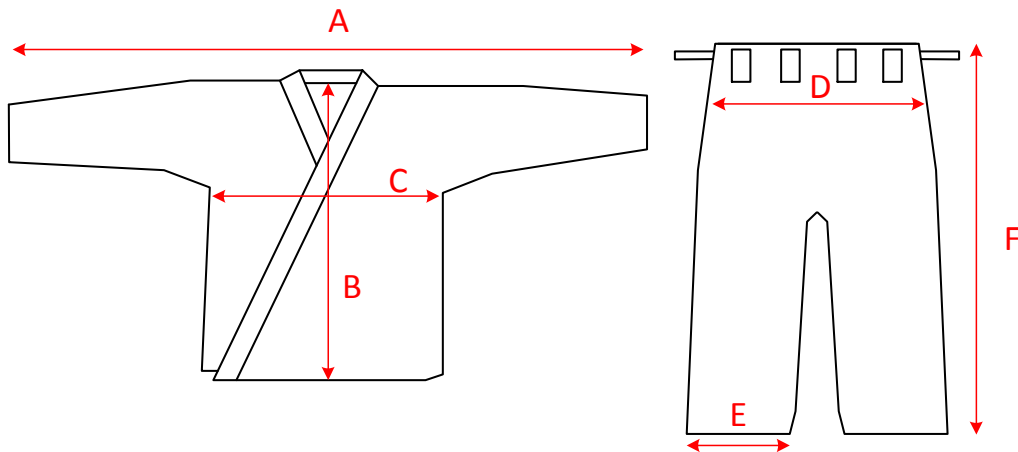

JJB Kimono / Gi : Mesures du vêtement en cm						
	A	B	C	D	E	F
A0	148	68	54	52	21	92
A1	156	72	56	54	22	96
A1 L	162	74	56	54	22	100
A2	162	76	60	56	24	100
A2 L	168	78	60	56	24	104
A3	168	80	62	58	25	104
A3 L	178	82	62	58	25	108
A4	178	84	64	60	26	108

COMPRESS RASH : Mesures du vêtement en cm						
	XS	S	M	L	XL	XXL
A	64	66,5	68,5	70,5	73	75,5
B	39,5	41	42,5	43,5	45,5	47,5
C	34	35,5	37	38	40	42
D	35	36,5	38	39	41	43
E	34	35,5	37	38,5	40	41,5

SHORT : Mesures du vêtement en cm						
	XS	S	M	L	XL	XXL
A	35	38	41	44	47	50
B	49,5	51	52,5	54	55,5	57
C	29	30,5	32	33,5	35	36,5
D	27,5	29	30,5	32	33,5	35
E	20	21	22	23	24	25
F	50	53	56	59	62	65
G	23,5	24,5	25,5	26,5	27,5	28,5